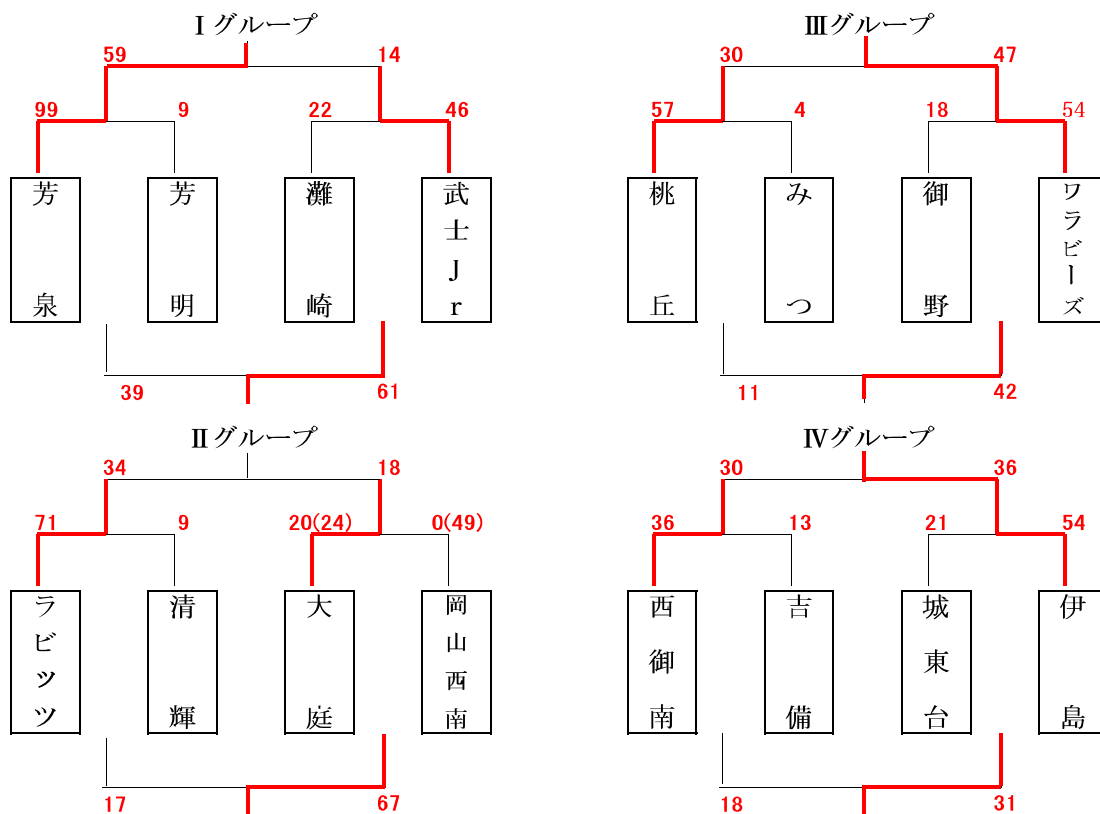

男子組合せ表

●1日目(2月27日)●

A・B・C・Dコート=岡山市総合文化体育館

男子決勝トーナメント・交流試合組合せ表

●2日目(2月28日)●

E・Fコート=桃丘小学校 G・Hコート=加茂小学校

●女子組合せ表

●1日目(2月27日)●

A・B・C・Dコート=岡山市総合文化体育館

●女子決勝トーナメント・交流試合組合せ表

●2日目(2月28日)●

E・Fコート=桃丘小学校 G・Hコート=加茂小学校