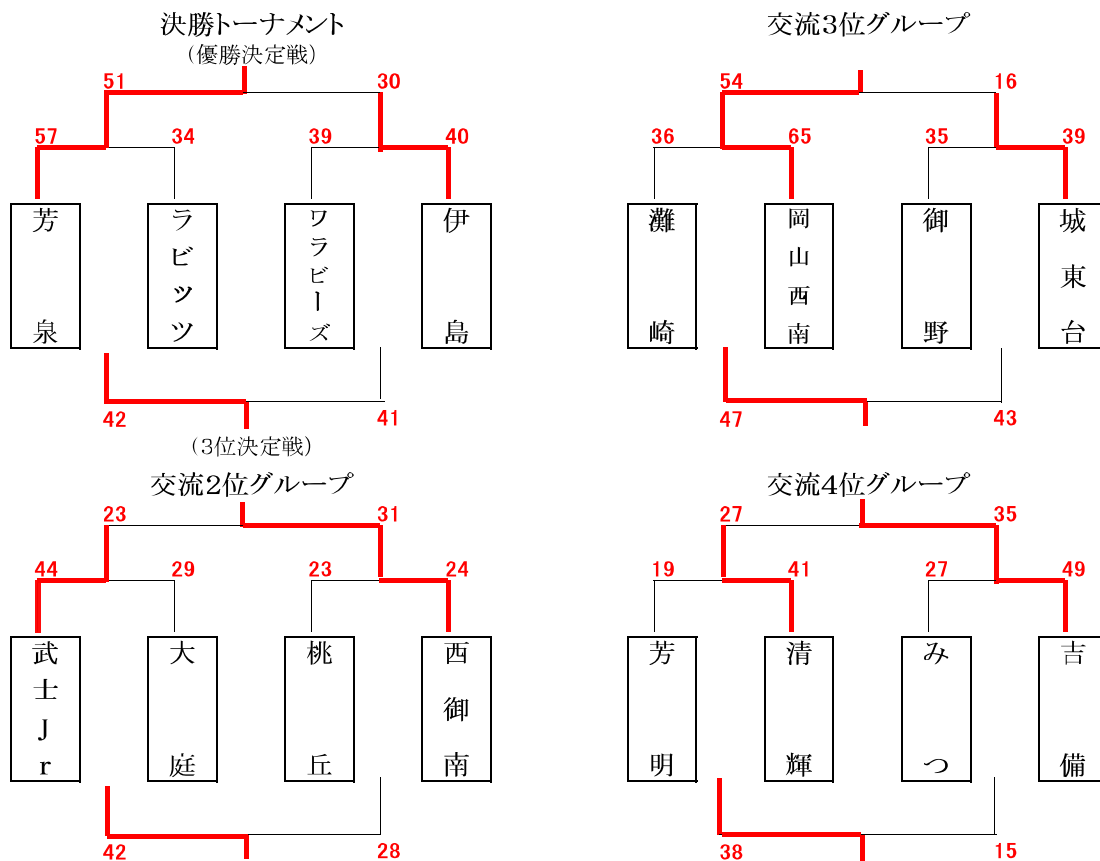

男子組合せ表

●1日目(2月27日)●

A・B・C・Dコート=岡山市総合文化体育館

男子決勝トーナメント・交流試合組合せ表

●2日目(2月28日)●

E・Fコート=桃丘小学校 G・Hコート=加茂小学校

●女子組合せ表

●1日目(2月27日)●

A・B・C・Dコート=岡山市総合文化体育館

●女子決勝トーナメント・交流試合組合せ表

●2日目(2月28日)●

E・Fコート=桃丘小学校 G・Hコート=加茂小学校