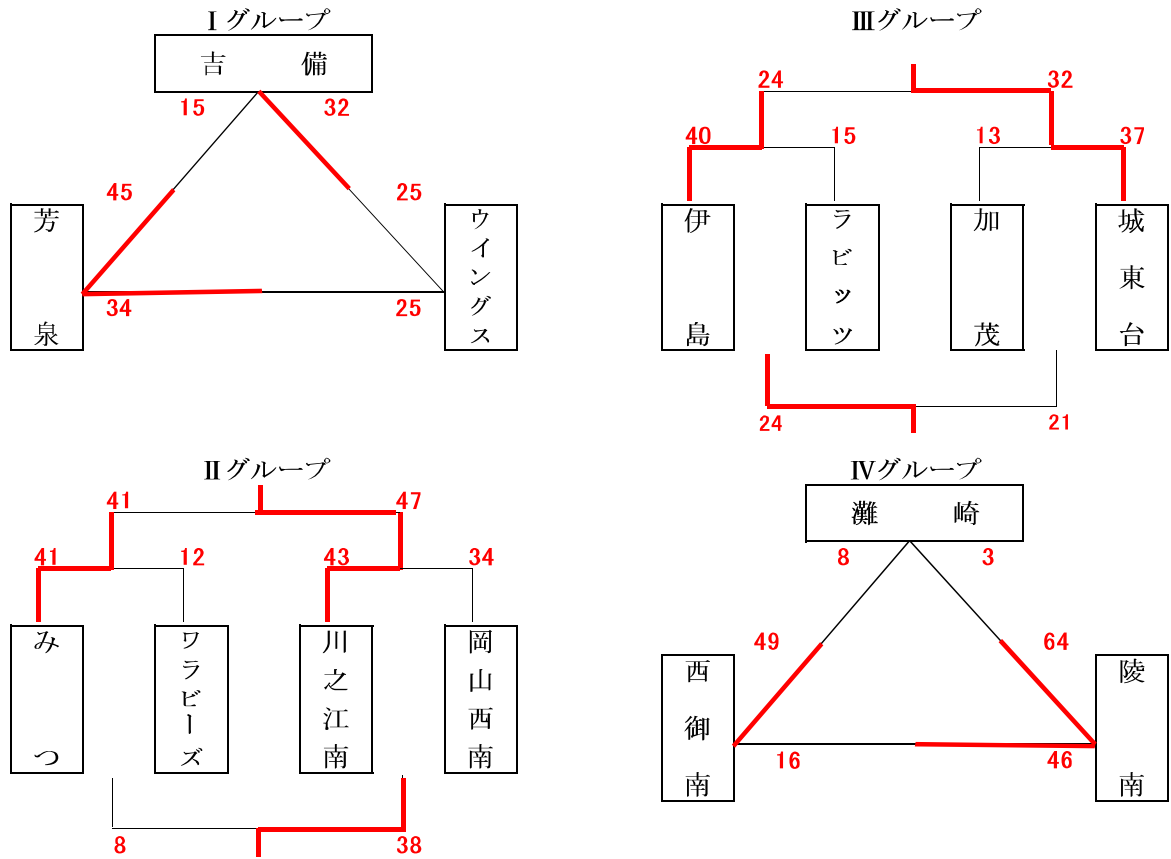

男子組合せ表

●1日目(2月27日)●

A・B・C・Dコート=岡山市総合文化体育館

男子決勝トーナメント・交流試合組合せ表

●2日目(2月28日)●

E・Fコート=桃丘小学校 G・Hコート=加茂小学校

●女子組合せ表

●1日目(2月27日)●

A・B・C・Dコート=岡山市総合文化体育館

●女子決勝トーナメント・交流試合組合せ表

●2日目(2月28日)●

E・Fコート=桃丘小学校 G・Hコート=加茂小学校