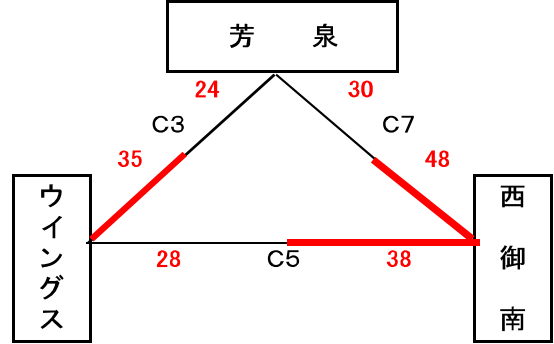

男子組合せ表

A・Bコート=六番川水の公園体育館 Cコート=芳泉小学校 Dコート=芳泉中学校 E・Fコート=宇野小学校

★1日目(7月26日)

★2日目(7月27日)

女子組合せ表

A・Bコート=六番川水の公園体育館 Cコート=芳泉小学校 Dコート=芳泉中学校 E・Fコート=宇野小学校

★1日目(7月26日)

①グループ

②グループ

③グループ

④グループ

★2日目(7月27日)

決勝トーナメント

交流の部

交流の部

交流の部