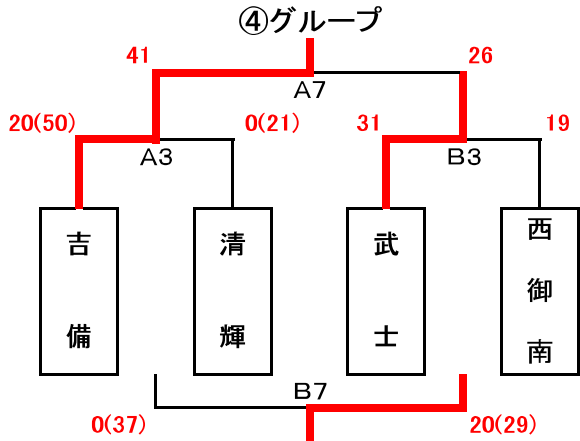

男子組合せ表

A・Bコート=六番川水の公園体育館 Cコート=芳泉小学校 Dコート=芳泉中学校 E・Fコート=宇野小学校

★1日目(7月26日)

★2日目(7月27日)

女子組合せ表

A・Bコート=六番川水の公園体育館 Cコート=芳泉小学校 Dコート=芳泉中学校 E・Fコート=宇野小学校

★1日目(7月26日)

①グループ

②グループ

③グループ

④グループ

★2日目(7月27日)

決勝トーナメント

交流の部

交流の部

交流の部