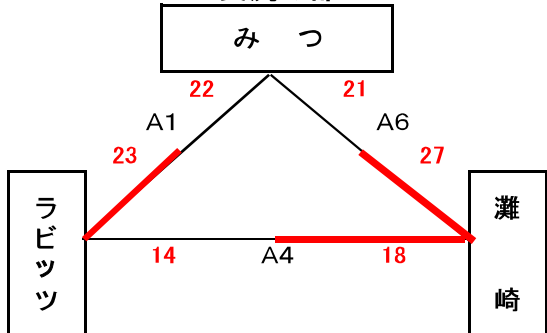

男子組合せ表

A・Bコート=六番川水の公園体育館 Cコート=芳泉小学校 Dコート=芳泉中学校 E・Fコート=宇野小学校

★1日目(7月26日)

★2日目(7月27日)

女子組合せ表

A・Bコート=六番川水の公園体育館 Cコート=芳泉小学校 Dコート=芳泉中学校 E・Fコート=宇野小学校

★1日目(7月26日)

①グループ

②グループ

③グループ

④グループ

★2日目(7月27日)

決勝トーナメント

交流の部

交流の部

交流の部