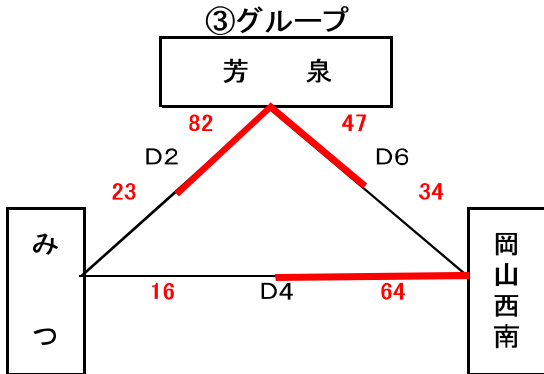

男子組合せ表

A・Bコート=六番川水の公園体育館 Cコート=芳泉小学校 Dコート=芳泉中学校 E・Fコート=宇野小学校

★1日目(7月26日)

★2日目(7月27日)

女子組合せ表

A・Bコート=六番川水の公園体育館 Cコート=芳泉小学校 Dコート=芳泉中学校 E・Fコート=宇野小学校

★1日目(7月26日)

①グループ

②グループ

③グループ

④グループ

★2日目(7月27日)

決勝トーナメント

交流の部

交流の部

交流の部