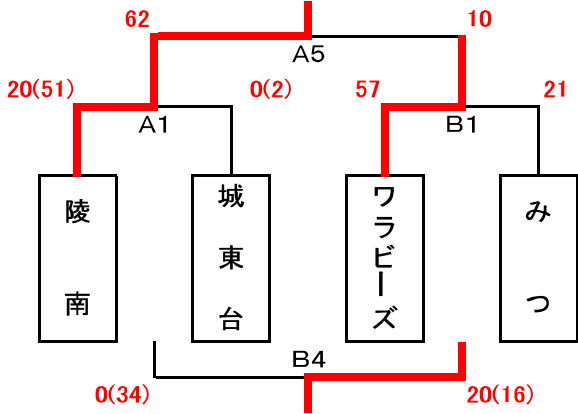

男子組合せ表

A・Bコート=六番川水の公園体育館 Cコート=芳泉小学校 Dコート=芳泉中学校 E・Fコート=宇野小学校

★1日目(7月26日)

★2日目(7月27日)

女子組合せ表

A・Bコート=六番川水の公園体育館 Cコート=芳泉小学校 Dコート=芳泉中学校 E・Fコート=宇野小学校

★1日目(7月26日)

①グループ

②グループ

③グループ

④グループ

★2日目(7月27日)

決勝トーナメント

交流の部

交流の部

交流の部