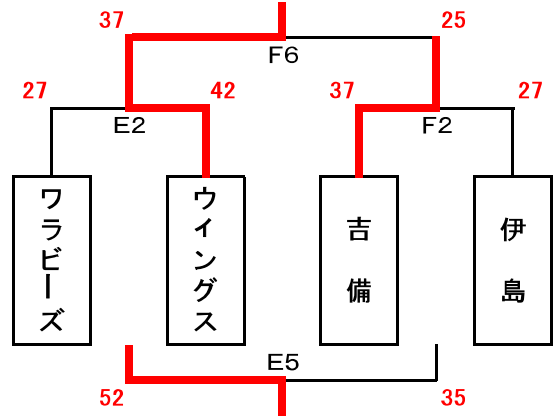

男子組合せ表

A・Bコート=六番川水の公園体育館 Cコート=芳泉小学校 Dコート=芳泉中学校 E・Fコート=宇野小学校

★1日目(7月26日)

★2日目(7月27日)

女子組合せ表

A・Bコート=六番川水の公園体育館 Cコート=芳泉小学校 Dコート=芳泉中学校 E・Fコート=宇野小学校

★1日目(7月26日)

①グループ

②グループ

③グループ

④グループ

★2日目(7月27日)

決勝トーナメント

交流の部

交流の部

交流の部