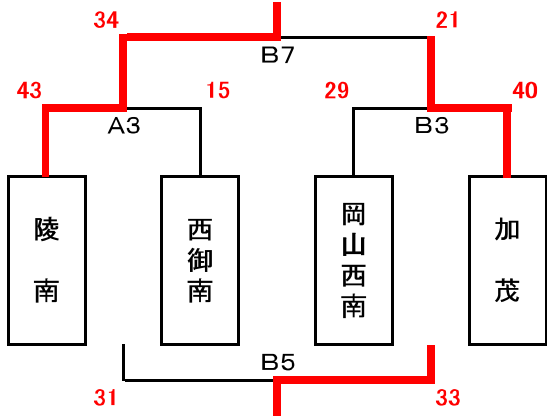

男子組合せ表

A・Bコート=六番川水の公園体育館 Cコート=芳泉小学校 Dコート=芳泉中学校 E・Fコート=宇野小学校

★1日目(7月26日)

★2日目(7月27日)

女子組合せ表

A・Bコート=六番川水の公園体育館 Cコート=芳泉小学校 Dコート=芳泉中学校 E・Fコート=宇野小学校

★1日目(7月26日)

①グループ

②グループ

③グループ

④グループ

★2日目(7月27日)

決勝トーナメント

交流の部

交流の部

交流の部