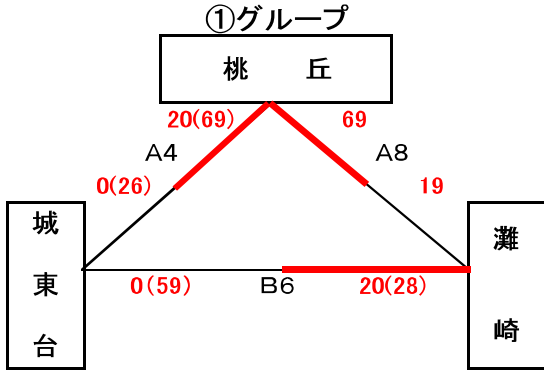

男子組合せ表

A・Bコート=六番川水の公園体育館 Cコート=芳泉小学校 Dコート=芳泉中学校 E・Fコート=宇野小学校

★1日目(7月26日)

★2日目(7月27日)

女子組合せ表

A・Bコート=六番川水の公園体育館 Cコート=芳泉小学校 Dコート=芳泉中学校 E・Fコート=宇野小学校

★1日目(7月26日)

①グループ

②グループ

③グループ

④グループ

★2日目(7月27日)

決勝トーナメント

交流の部

交流の部

交流の部