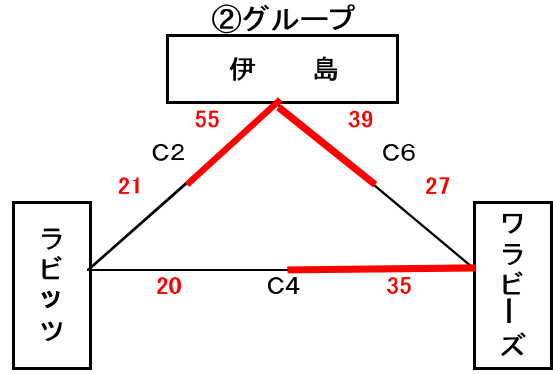

男子組合せ表

A・Bコート=六番川水の公園体育館 Cコート=芳泉小学校 Dコート=芳泉中学校 E・Fコート=宇野小学校

★1日目(7月26日)

★2日目(7月27日)

女子組合せ表

A・Bコート=六番川水の公園体育館 Cコート=芳泉小学校 Dコート=芳泉中学校 E・Fコート=宇野小学校

★1日目(7月26日)

①グループ

②グループ

③グループ

④グループ

★2日目(7月27日)

決勝トーナメント

交流の部

交流の部

交流の部