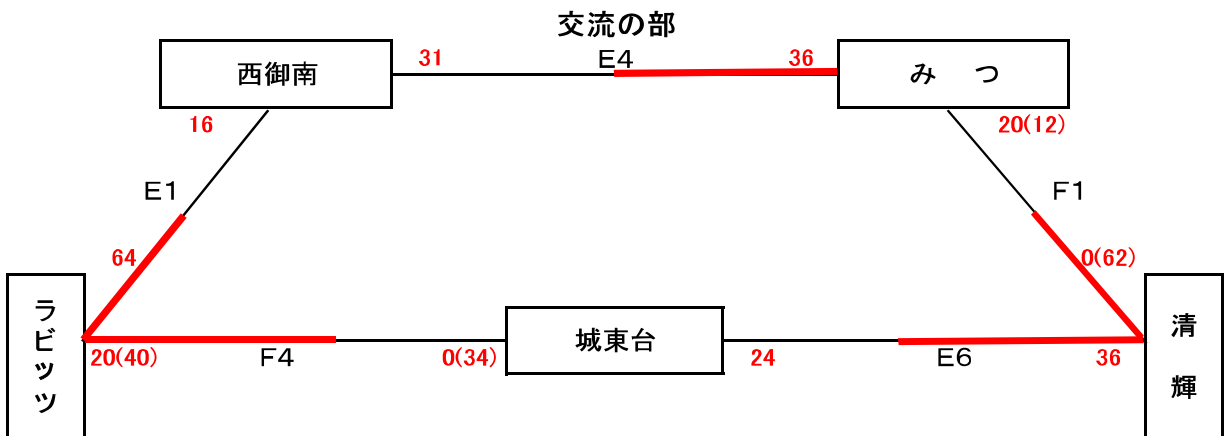

男子組合せ表

A・Bコート=六番川水の公園体育館 Cコート=芳泉小学校 Dコート=芳泉中学校 E・Fコート=宇野小学校

★1日目(7月26日)

★2日目(7月27日)

女子組合せ表

A・Bコート=六番川水の公園体育館 Cコート=芳泉小学校 Dコート=芳泉中学校 E・Fコート=宇野小学校

★1日目(7月26日)

①グループ

②グループ

③グループ

④グループ

★2日目(7月27日)

決勝トーナメント

交流の部

交流の部

交流の部