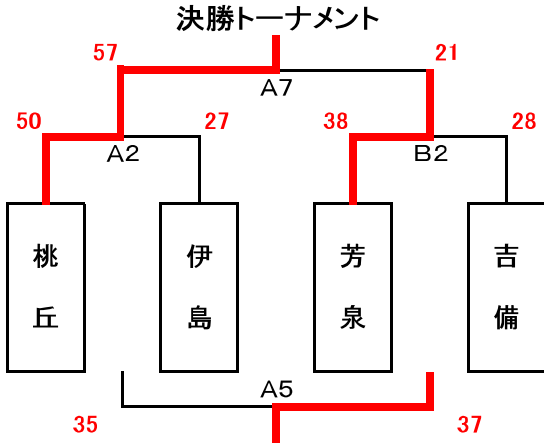

男子組合せ表

A・Bコート=六番川水の公園体育館 Cコート=芳泉小学校 Dコート=芳泉中学校 E・Fコート=宇野小学校

★1日目(7月26日)

★2日目(7月27日)

女子組合せ表

A・Bコート=六番川水の公園体育館 Cコート=芳泉小学校 Dコート=芳泉中学校 E・Fコート=宇野小学校

★1日目(7月26日)

①グループ

②グループ

③グループ

④グループ

★2日目(7月27日)

決勝トーナメント

交流の部

交流の部

交流の部