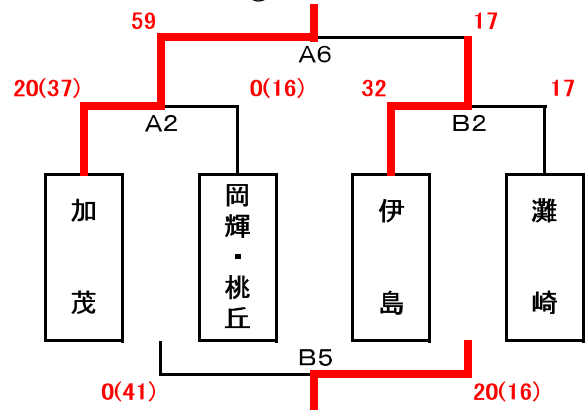

男子組合せ表

A・Bコート=六番川水の公園体育館 Cコート=芳泉小学校 Dコート=芳泉中学校 E・Fコート=宇野小学校

★1日目(7月26日)

★2日目(7月27日)

女子組合せ表

A・Bコート=六番川水の公園体育館 Cコート=芳泉小学校 Dコート=芳泉中学校 E・Fコート=宇野小学校

★1日目(7月26日)

①グループ

②グループ

③グループ

④グループ

★2日目(7月27日)

決勝トーナメント

交流の部

交流の部

交流の部