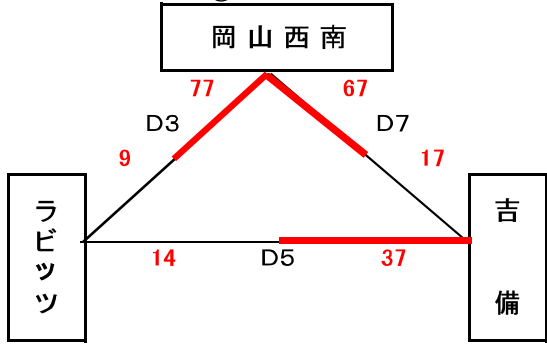

男子組合せ表

A・Bコート=六番川水の公園体育館 Cコート=芳泉小学校 Dコート=芳泉中学校 E・Fコート=宇野小学校

★1日目(7月26日)

★2日目(7月27日)

女子組合せ表

A・Bコート=六番川水の公園体育館 Cコート=芳泉小学校 Dコート=芳泉中学校 E・Fコート=宇野小学校

★1日目(7月26日)

①グループ

②グループ

③グループ

④グループ

★2日目(7月27日)

決勝トーナメント

交流の部

交流の部

交流の部