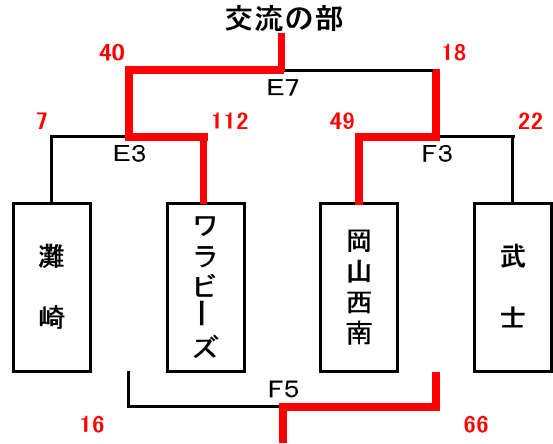

男子組合せ表

A・Bコート=六番川水の公園体育館 Cコート=芳泉小学校 Dコート=芳泉中学校 E・Fコート=宇野小学校

★1日目(7月26日)

★2日目(7月27日)

女子組合せ表

A・Bコート=六番川水の公園体育館 Cコート=芳泉小学校 Dコート=芳泉中学校 E・Fコート=宇野小学校

★1日目(7月26日)

①グループ

②グループ

③グループ

④グループ

★2日目(7月27日)

決勝トーナメント

交流の部

交流の部

交流の部